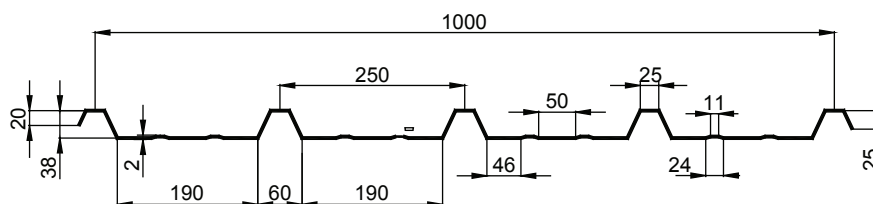

Standardna debljina lima je 0,50 mm odnosno 0,60 mm. Veće debljine dostupne su na upit.

Boje limova određene su RAL kod kartom koja je prikazana u nastavku.

Izvanstandardna ponuda boja moguća je na upit prema ugovorenim minimalno potrebnim količinama.

Profili ploče omogućuje veći protok vode i kod manjih nagiba krovišta.

Slika 1. Kumalit krovni

## Tehnički podaci

Tablica 1. Osnovni tehnički podaci krovnih limova

<b>Pokrivna širina / mm</b>	1000							
<b>Duljina / m</b>	2 – 12,5							
Uniformno raspodjeljeno opterećenje izraženo u kN/m <sup>2</sup> za raspone (m) oslonaca dane u tablici								
<b>Raspon oslonaca</b>	0,50	0,75	1,00	1,25	1,50	1,75	2,00	
<b>Limovina debljina</b>	0,5 mm	2,20	2,10	2,00	2,00	1,75	1,75	1,50
	0,6 mm	2,70	2,70	2,45	2,45	2,25	2,25	1,75